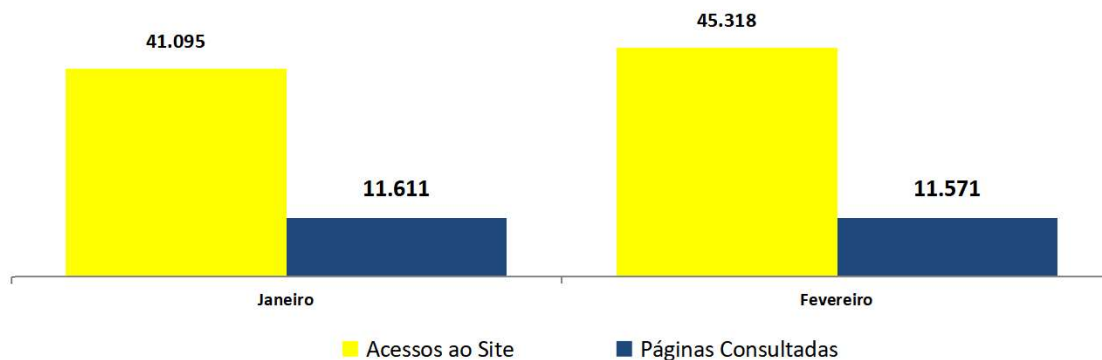

Período: FEVEREIRO de 2022*

Páginas mais visualizadas em Fevereiro

ACESSOS AO PORTAL DA TRANSPARÊNCIA Acumulado 2022

Páginas visualizadas em Fevereiro: 45.318
Páginas visualizadas em 2022: 86.413

Pedidos de Acesso à Informação Acumulado 2022

Órgãos mais demandados Acumulado - 2022

* Dados até fevereiro

TOTAL: 135

* Outros dados podem ser consultados no link: <http://transparencia.recife.pe.gov.br/codigos/web/lai/consultaPedido.php#result>