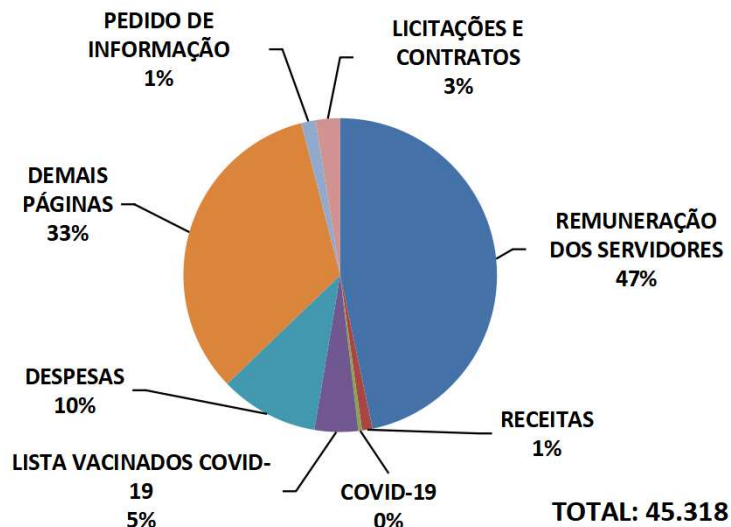

Período: FEVEREIRO de 2022*

Páginas mais visualizadas em Fevereiro

ACESSOS AO PORTAL DA TRANSPARÊNCIA Acumulado 2022

Páginas visualizadas em Fevereiro: 45.318
Páginas visualizadas em 2022: 86.413

Pedidos de Acesso à Informação Acumulado 2022

Órgãos mais demandados Acumulado - 2022

* Dados até fevereiro

TOTAL: 135

* Outros dados podem ser consultados no link: <http://transparencia.recife.pe.gov.br/codigos/web/lai/consultaPedido.php#result>