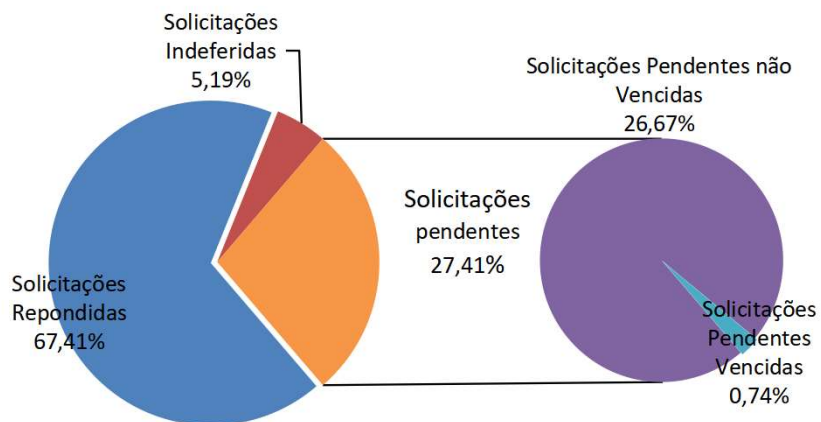

Período: FEVEREIRO de 2022*

Páginas mais visualizadas em Fevereiro

ACESSOS AO PORTAL DA TRANSPARÊNCIA Acumulado 2022

Páginas visualizadas em Fevereiro: 45.318
Páginas visualizadas em 2022: 86.413

Pedidos de Acesso à Informação Acumulado 2022

Órgãos mais demandados Acumulado - 2022

* Dados até fevereiro

TOTAL: 135

* Outros dados podem ser consultados no link: <http://transparencia.recife.pe.gov.br/codigos/web/lai/consultaPedido.php#result>