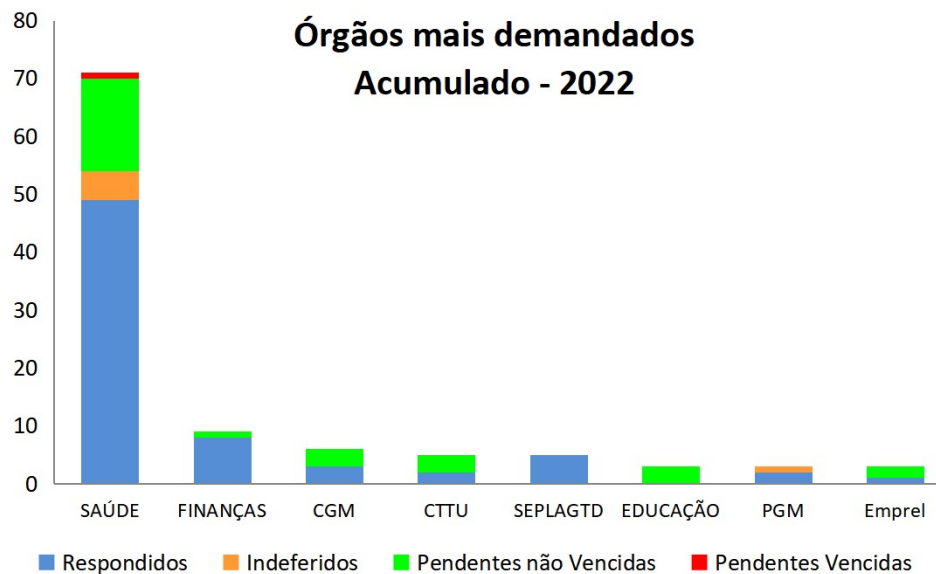

Período: FEVEREIRO de 2022*

Páginas mais visualizadas em Fevereiro

ACESSOS AO PORTAL DA TRANSPARÊNCIA Acumulado 2022

Páginas visualizadas em Fevereiro: 45.318
Páginas visualizadas em 2022: 86.413

Pedidos de Acesso à Informação Acumulado 2022

Órgãos mais demandados Acumulado - 2022

* Dados até fevereiro

TOTAL: 135

* Outros dados podem ser consultados no link: <http://transparencia.recife.pe.gov.br/codigos/web/lai/consultaPedido.php#result>